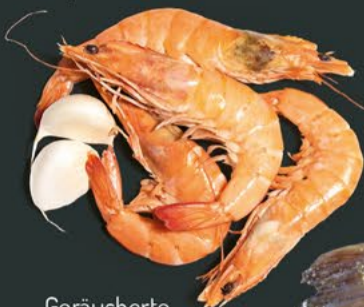

JUNGBULLEN-
FLEISCH

JUNGBULLEN-
FLEISCH

AUSWAHL DER WOCHE!

Rotkäppchen
SEKT
trocken u. a. Sorten,
0,75 L Flasche
1L = 3,99 €

2,99

Absolut
VODKA
versch. Sorten,
20-40% Vol.,
0,7 L Flasche
1L = 15,70 €

10,99

ur mit der
DEKA APP
9,99 €
1L = 14,27 €

DIE GANZE VIELFALT DES MEERES!

Gekochte
GAMBAS
die erlesene, aromatische,
gekochte Riesengarnele, 100 g

1,99

MSC zertifizierter
**ROTER
HERINGSSALAT**
ein Klassiker unter den
feinen, traditionellen
Heringsalaten, 100 g